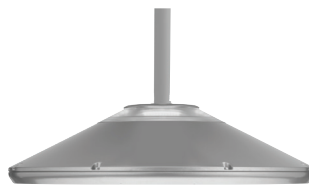

Montaje colgante