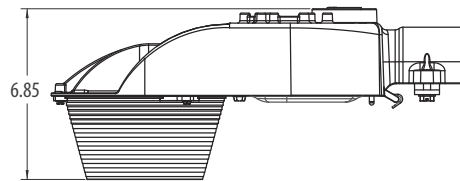

Dimensiones

R3/R5 Optic

D3/D5 Optic

N3/N5 Optic

Área Efectiva Proyectada (EPA), EPA para WL1 es 0.35 sq-ft, Peso = 7.5 lbs (3.4kg)

Serie WATCH LIGHT

Iluminación de seguridad WL1 LED

INFORMACIÓN DE PEDIDO