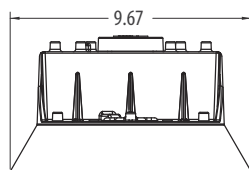

Dimensiones

R3/R5 Optic

D3/D5 Optic

N3/N5 Optic

Área Efectiva Proyectada (EPA), EPA para WL1 es 0.35 sq-ft, Peso = 7.5 lbs (3.4kg)

Serie WATCH LIGHT

Iluminación de seguridad WL1 LED

INFORMACIÓN DE PEDIDO