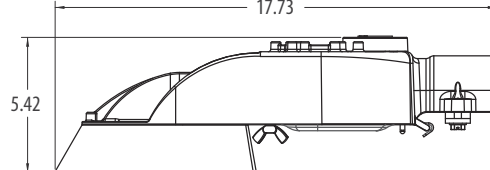

Dimensiones

R3/R5 Optic

D3/D5 Optic

N3/N5 Optic

Área Efectiva Proyectada (EPA), EPA para WL1 es 0.35 sq-ft, Peso = 7.5 lbs (3.4kg)

Serie WATCH LIGHT

Iluminación de seguridad WL1 LED

INFORMACIÓN DE PEDIDO