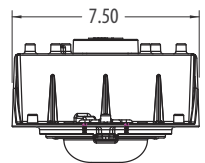

Serie WATCH LIGHT

Iluminación de seguridad WL1 LED

INFORMACIÓN GENERAL DEL PRODUCTO

CARACTERÍSTICAS:

Amplia variedad de paquetes de lúmenes en distribuciones 3 y 5
 Puerta y carcasa en aluminio
 Montaje a 2 tornillos con ajuste de +/- 5°
 Óptica de vidrio prismático durable
 Refractor de acrílico opcional para proporcional foot candles vertical adicionales
 TCC de 3 000 K y 4 000 K, IRC 70
 Destornillador mariposa de acero inoxidable opcional para acceso sin herramientas

Dimensiones

R3/R5 Optic

D3/D5 Optic

N3/N5 Optic

Área Efectiva Proyectada (EPA), EPA para WL1 es 0.35 sq-ft, Peso = 7.5 lbs (3.4kg)

Serie WATCH LIGHT

Iluminación de seguridad WL1 LED

INFORMACIÓN DE PEDIDO