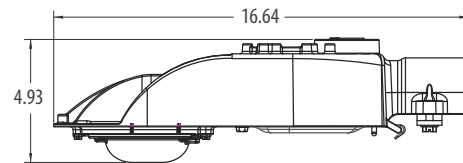

Dimensiones

R3/R5 Optic

D3/D5 Optic

N3/N5 Optic

Área Efectiva Proyectada (EPA), EPA para WL1 es 0.35 sq-ft, Peso = 7.5 lbs (3.4kg)

Serie WATCH LIGHT

Iluminación de seguridad WL1 LED

INFORMACIÓN DE PEDIDO