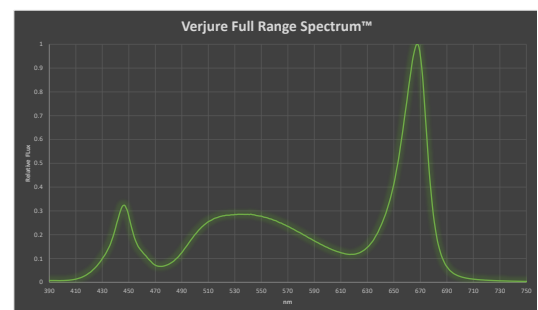

** www.acuitybrands.com/verjure/research

*** Vida media nominal basada en medidas estándar de la industria

ESPECIFICACIONES DEL PRODUCTO

Equivalente	1000W DE HPS+
Dimensiones (alto rendimiento)	47" x 43"
Watts (alto rendimiento)	690W
Voltaje de entrada	120-277V, 347V-480V
Espectro	Verjure Full Range Spectrum™
Flujo de fotones fotosintéticos PPF (Alto rendimiento)	1885 µmol/s
Eficacia	Up to 2.8 µmol/J
Protección contra sobretensiones	6kV ANSI
Altura de montaje	12"+por encima del dosel
Atenuación	0-10V
¿Controles de atenuación inalámbricos?	Si
Distribución	120+ grados
Factor de potencia	>90%
Temperatura máxima de funcionamiento	40C
Gestión térmica	Pasivo
Listados	Ubicación húmeda IP66, UL1598, UL8800
Lente	Lente transparente (ordenable)
Garantía del accesorio	Garantía limitada: 5 años

Cannabis de interior

Floricultura

Verduras de hoja verde

Frutas y vegetales

Espectro de rango completo de Verjure™

Verjure Full Range Spectrum™ se desarrolló a través de la investigación de plantas y se diseñó para respaldar todas las etapas del crecimiento de las plantas, desde las verduras hasta las flores.