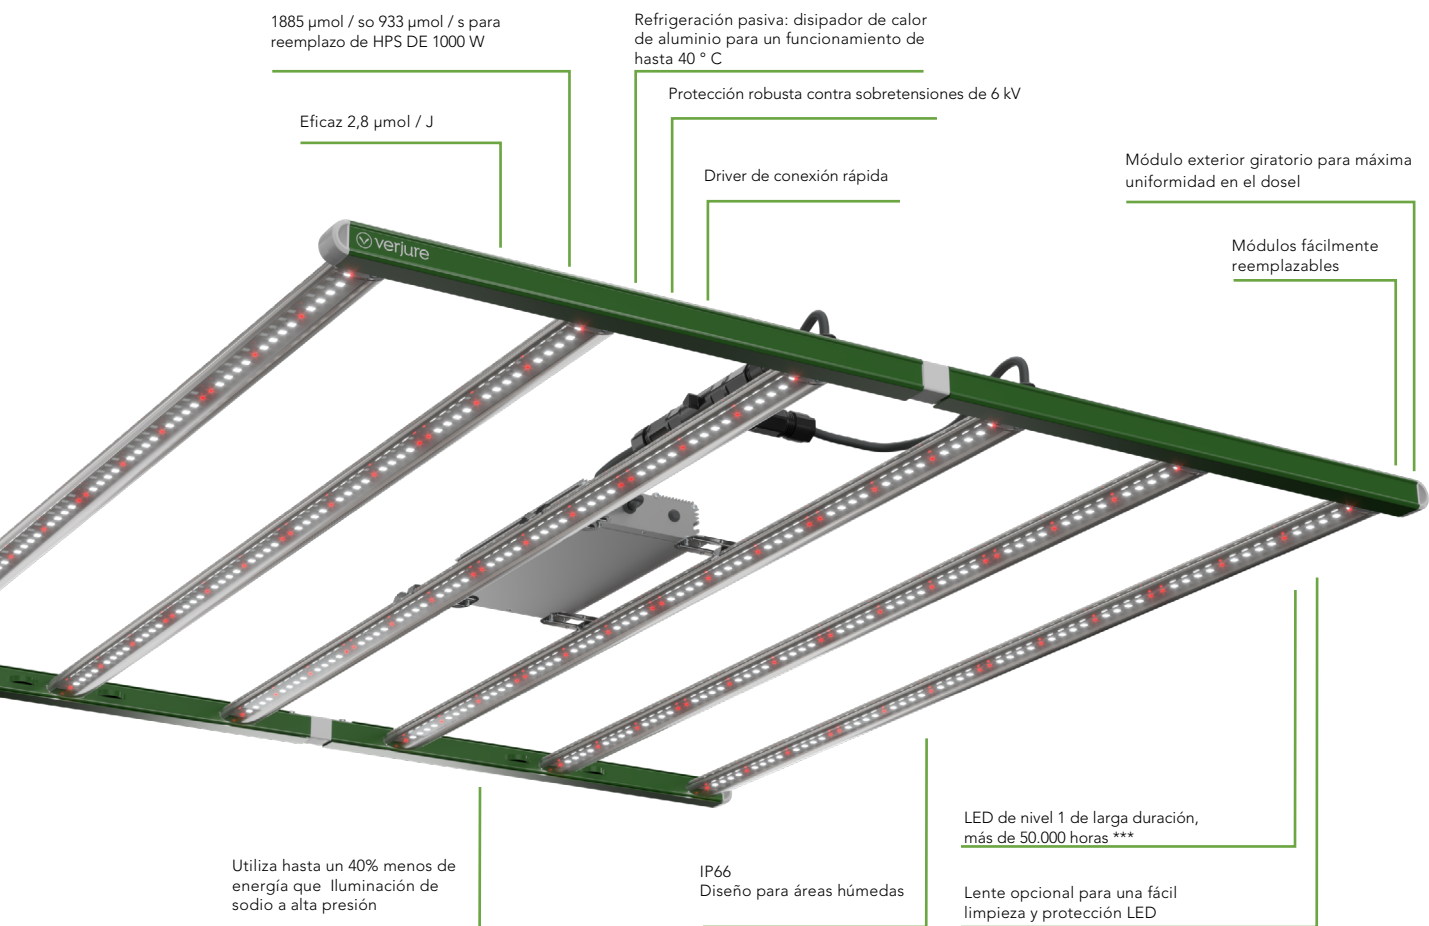

Verjure™ Pro Series LED

Alto rendimiento
Iluminación LED para horticultura
Grado profesional / comercial

AcuityBrands.

El diseño de la serie Verjure™ Pro tiene que ver con el rendimiento, la durabilidad y la confiabilidad de la iluminación.

Construido con componentes de calidad "Tier" 1, rendimiento probado y verificado de forma independiente *. Desarrollado utilizando investigación académica real basada en plantas **. Diseñado y producido en Norteamérica, por el fabricante líder de iluminación en Norteamérica, Acuity Brands.

Diseño plegable sin herramientas
Fácil manejo e instalación.

¡La barra exterior giratoria tiene que ver con la máxima uniformidad en la marquesina!
La lente transparente reemplazable hace que los módulos sean fáciles de limpiar

** www.acuitybrands.com/verjure/research

*** Vida media nominal basada en medidas estándar de la industria

ESPECIFICACIONES DEL PRODUCTO

Equivalente	1000W DE HPS+
Dimensiones (alto rendimiento)	47" x 43"
Watts (alto rendimiento)	690W
Voltaje de entrada	120-277V, 347V-480V
Espectro	Verjure Full Range Spectrum™
Flujo de fotones fotosintéticos PPF (Alto rendimiento)	1885 µmol/s
Eficacia	Up to 2.8 µmol/J
Protección contra sobretensiones	6kV ANSI
Altura de montaje	12"+por encima del dosel
Atenuación	0-10V
¿Controles de atenuación inalámbricos?	Si
Distribución	120+ grados
Factor de potencia	>90%
Temperatura máxima de funcionamiento	40C
Gestión térmica	Pasivo
Listados	Ubicación húmeda IP66, UL1598, UL8800
Lente	Lente transparente (ordenable)
Garantía del accesorio	Garantía limitada: 5 años