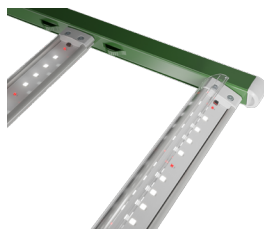

Diseño plegable sin herramientas
Fácil manejo e instalación.

¡La barra exterior giratoria tiene que ver con la máxima uniformidad en la marquesina!
La lente transparente reemplazable hace que los módulos sean fáciles de limpiar

** www.acuitybrands.com/verjure/research

*** Vida media nominal basada en medidas estándar de la industria

ESPECIFICACIONES DEL PRODUCTO

Equivalente	1000W DE HPS+
Dimensiones (alto rendimiento)	47" x 43"
Watts (alto rendimiento)	690W
Voltaje de entrada	120-277V, 347V-480V
Espectro	Verjure Full Range Spectrum™
Flujo de fotones fotosintéticos PPF (Alto rendimiento)	1885 µmol/s
Eficacia	Up to 2.8 µmol/J
Protección contra sobretensiones	6kV ANSI
Altura de montaje	12"+por encima del dosel
Atenuación	0-10V
¿Controles de atenuación inalámbricos?	Si
Distribución	120+ grados
Factor de potencia	>90%
Temperatura máxima de funcionamiento	40C
Gestión térmica	Pasivo
Listados	Ubicación húmeda IP66, UL1598, UL8800
Lente	Lente transparente (ordenable)
Garantía del accesorio	Garantía limitada: 5 años